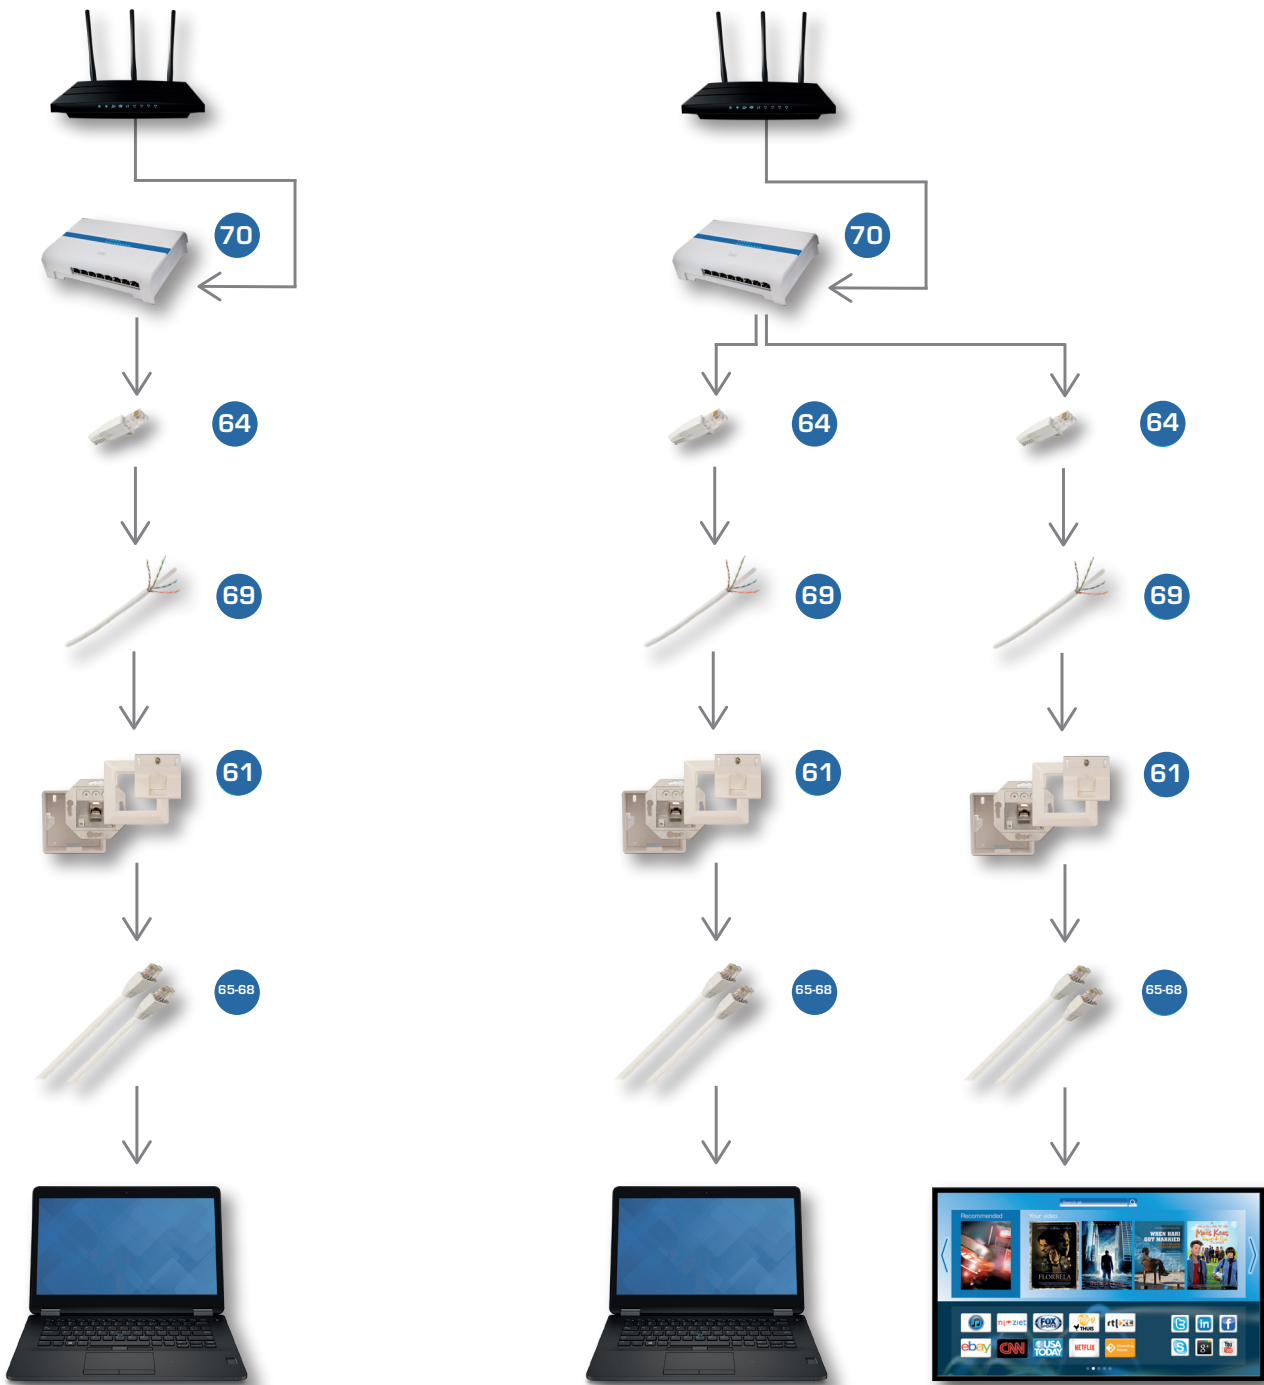

Internet producten

Voor een optimaal bekabeld thuisnetwerk

ARTIKELNUMMER

TYPE

OMSCHRIJVING

70 695020395

CAS 8 shop

8 poorts Gigabit switch incl. 4 poorten over Ethernet

69 695020408

INKA CAT 6 Dca/20 m shop

CAT 6 Dca datakabel UTP voor binnen - WIT

64 695020601

CAT 6 RJ 45+T/10 shop

CAT 6 dataconnector RJ 45 met thule - 10 stuks

61 695020409

IDC 1000M shop

Datawandcontactdoos CAT 6A - WIT

65-68 695020403

INKAB 5/1,5 m shop

Patchkabel CAT 6 - 1,5 m - WIT